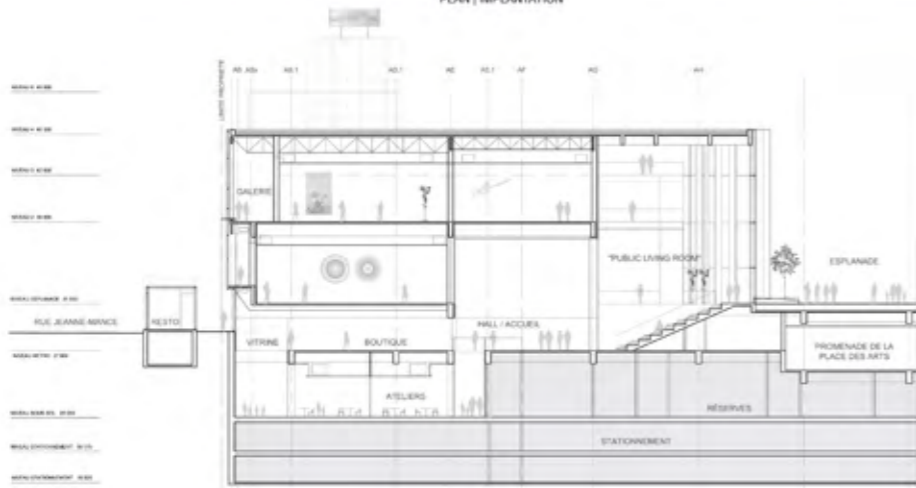

PLAN | IMPLANTATION

Les espaces publics de la ville, le nouveau hall du MAC, ainsi que les espaces de circulation et autres lieux publics sont traités en continuité avec la ville limitrophe. La ville entre au musée et le musée s'installe dans la ville. Soutenir et exposer au quartier (QAS) les activités du musée, sur toutes ses faces exposées. L'unité d'ensemble s'exprime par la matérialité, par une modénature sobre et surtout par la capacité de l'architecture de « tenir l'espace public ».  
 \*Deviser Brian Jungen, Genevieve Calvez\*

COUPE | TRANSVERSALE A

COUPE | LONGITUDINALE B

Principale transgression à la pureté du volume de base, deux plans de verre sérigraphié rotatifs se « détachent » à l'est afin recevoir des projections. Sur l'Espace, une nouvelle paroi de verre, en motif d'accordéon, participe d'un dialogue contemporain avec les salles Witold Pilecki, Matisse et de l'OSM.  
 \*Ouvres: Brian Jungen\*

Une aire événementielle de double hauteur (agora), située au carrefour des deux axes d'accès à l'atrium, est conçue de façon à recevoir différents événements. Un gril technique permet l'accrochage des projecteurs ou autres suspensions. Les espaces d'exposition du niveau Esplanade agissent lors des lacours sur cet espace théâtral.  
 \*Ouvres: Taryn Simon, performance: Sandra Arcebi\*

Une série « d'attracteurs » agissent tels des dispositifs d'appropriation de l'espace du musée. Au cœur du projet, une série de gradins et un vide de plancher vers le sous-sol deviennent support à des projections publiques et donnent accès à la galerie d'exposition des ateliers et à l'auditorium.  
 \*Ouvres: Fiona Tan\*