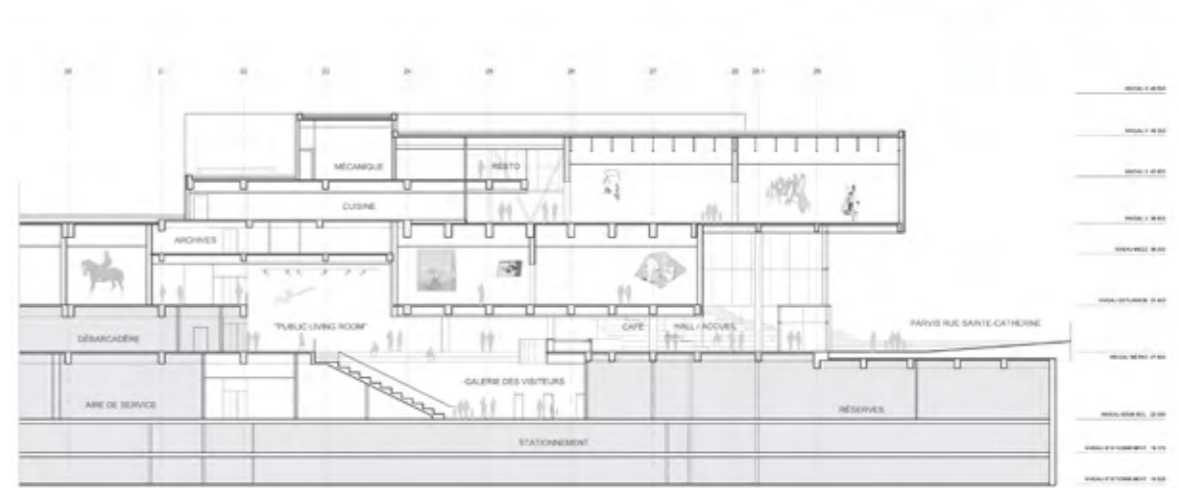

PLAN | IMPLANTATION

Les espaces publics de la ville, le nouveau hall du MAC, ainsi que les espaces de circulation et autres lieux publics sont traités en continuité avec la ville limitrophe. La ville entre au musée et le musée s'installe dans la ville. Soutenir et exposer au quartier (QAS) les activités du musée, sur toutes ses faces exposées. L'unité d'ensemble s'exprime par la matérialité, par une modénature sobre et surtout par la capacité de l'architecture de « tenir l'espace public ».  
 \*Deviser Brian Jungen, Genevieve Calvez\*

COUPE | TRANSVERSALE A

COUPE | LONGITUDINALE B

Principale transgression à la pureté du volume de base, deux plans de verre sérigraphié rotatifs se « détachent » à l'est afin recevoir des projections. Sur l'Espace, une nouvelle paroi de verre, en motif d'accordéon, participe d'un dialogue contemporain avec les salles Witold Pilecki, Matisse et de l'OSM.  
 \*Ouvres: Brian Jungen\*

Une aire événementielle de double hauteur (agora), située au carrefour des deux axes d'accès à l'atrium, est conçue de façon à recevoir différents événements. Un gril technique permet l'accrochage des projecteurs ou autres suspensions. Les espaces d'exposition du niveau Esplanade agissent lors des lacours sur cet espace théâtral.  
 \*Ouvres: Taryn Simon, performance: Sandra Arcebi\*

Une série « d'attracteurs » agissent tels des dispositifs d'appropriation de l'espace du musée. Au cœur du projet, une série de gradins et un vide de plancher vers le sous-sol deviennent support à des projections publiques et donnent accès à la galerie d'exposition des ateliers et à l'auditorium.  
 \*Ouvres: Fiona Tan\*