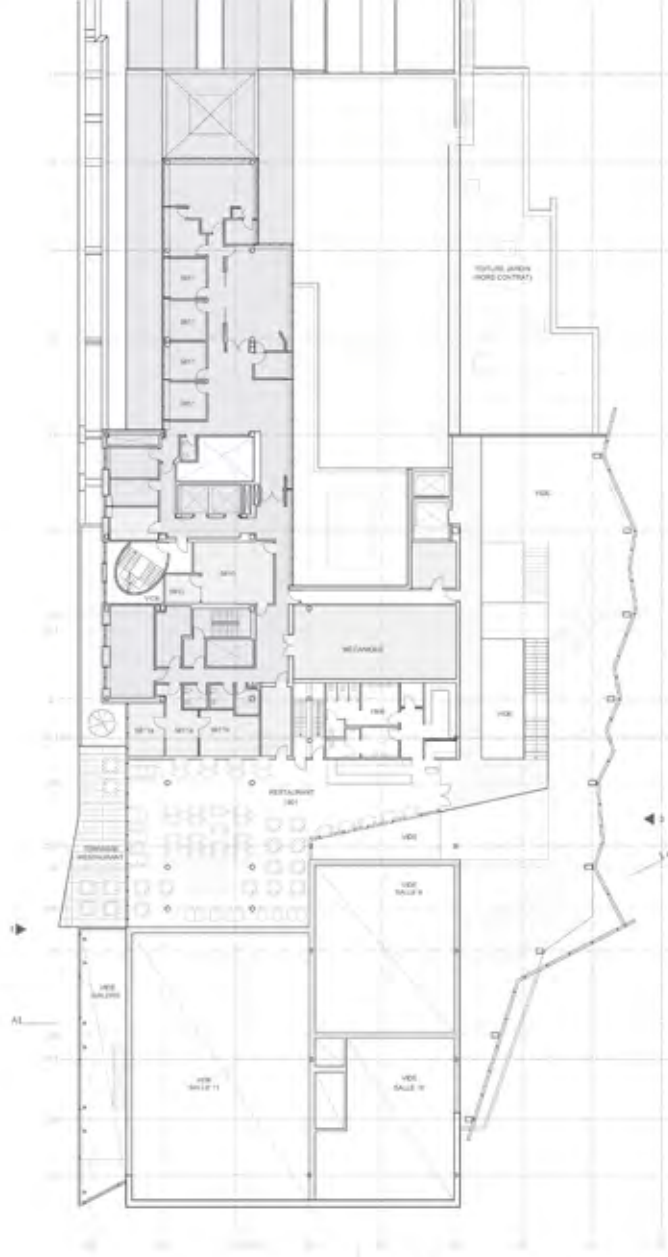

PLAN | NIVEAU 2