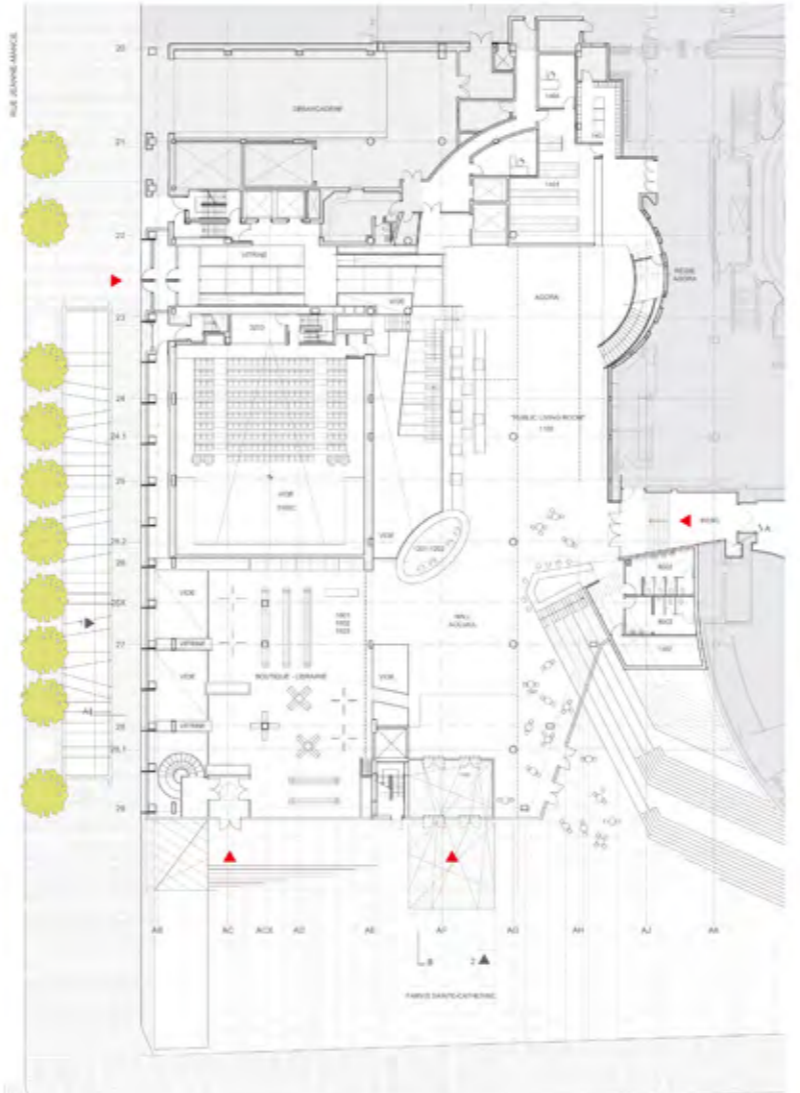

COUPE | TRANSVERSALE A

COUPE | LONGITUDINALE B

Principale transgression à la pureté du volume de base, deux plans de verre sérigraphié rotatifs se « détachent » à l'est afin recevoir des projections. Sur l'Espace, une nouvelle paroi de verre, en motif d'accordéon, participe d'un dialogue contemporain avec les salles Witold Pilecki, Matisse et de l'OSM.  
 \*Ouvres: Brian Jungen\*

Une aire événementielle de double hauteur (agora), située au carrefour des deux axes d'accès à l'atrium, est conçue de façon à recevoir différents événements. Un gril technique permet l'accrochage des projecteurs ou autres suspensions. Les espaces d'exposition du niveau Esplanade agissent lors des lacours sur cet espace théâtral.  
 \*Ouvres: Taryn Simon, performance: Sandra Arcebi\*

Une boutique et librairie s'orientent en façade vers le parvis. Un accès distinct est prévu pour cette dernière et pour l'entrée des groupes vers l'escalier logo dans un vide vertical l'axe principal des ateliers. Il apporte une généreuse lumière naturelle et des vues depuis la Place des Festivals.  
 \*Exposition travaux enfants: Keith Haring, Devines, Taryn Simon\*

Une série « d'attracteurs » agissent tels des dispositifs d'appropriation de l'espace du musée. Au cœur du projet, une série de gradins et un vide de plancher vers le sous-sol deviennent support à des projections publiques et donnent accès à la galerie d'exposition des ateliers et à l'auditorium.  
 \*Ouvres: Fiona Tan\*